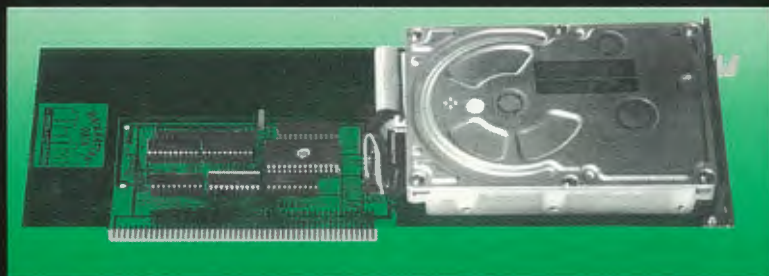

A-TEAM

High-Speed AT-Bus HD-Controller

- ▼ Kompatibel zum Commodore RDB-Standard
- ▼ Volles AutoBoot, AutoConfig & AutoMount
- ▼ Superschnell durch 16-Bit Transfer
- ▼ Anschluß aller AT/IDE 16-Bit Drives
- ▼ Komfortable Benutzeroberfläche
- ▼ Übertragungsrate max. 1,4MB/68000
- ▼ Läuft mit Turbo-Karte (68020-30-40)
- ▼ Erhältlich als FileCard/SlotCard A2000, ohne/mit Gehäuse A500 (B11xH4xT17cm), Platz für 1-Zoll HD, Stromvers. über A500

A-Team A500/2000 SlotCard

A-Team A500 im Gehäuse

A-Team A2000 FileCard

COMPUTER

- ✓ A3000
- ✓ A2000
- ✓ A1000
- ✓ A500
- CBTV

A-TEAM

AT-Controller
einzeln, Slot-
Card-Version

DM 198,-

AT-System
mit Quantum
52-MB LPS

DM 648,-

S

E

A1000 Kick 2.0 Modul

- ▼ Steckmodul für den Modulport des A1000/500
 - ▼ Sockel für 1 KickStart-ROM 1.3/2.x
 - ▼ Abschaltbar, durchgeschleifter Bus
 - ▼ Größe nur 11x5cm
- Preis DM 59,-**