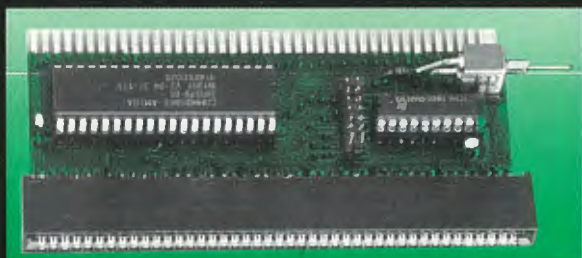

A-TEAM

High-Speed AT-Bus HD-Controller

- ▼ Kompatibel zum Commodore RDB-Standard
- ▼ Volles AutoBoot, AutoConfig & AutoMount
- ▼ Superschnell durch 16-Bit Transfer
- ▼ Anschluß aller AT/IDE 16-Bit Drives
- ▼ Komfortable Benutzeroberfläche
- ▼ Übertragungsrate max. 1,4MB/68000
- ▼ Läuft mit Turbo-Karte (68020-30-40)
- ▼ Erhältlich als FileCard/SlotCard A2000, ohne/mit Gehäuse A500 (B11xH4xT17cm), Platz für 1-Zoll HD, Stromvers. über A500

P

A-TEAM

AT-Controller
im Gehäuse
oder FileCard

DM 248,-

R

E

I

A-TEAM

AT-System
mit Quantum
52-MB LPS

DM 648,-

S

E

A1000 Kick 2.0 Modul

- ▼ Steckmodul für den Modulport des A1000/500
 - ▼ Sockel für 1 KickStart-ROM 1.3/2.x
 - ▼ Abschaltbar, durchgeschleifter Bus
 - ▼ Größe nur 11x5cm
- Preis DM 59,-**