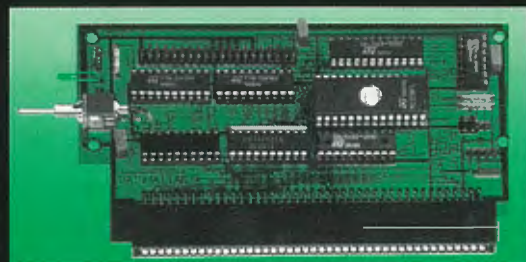

A-TEAM

High-Speed AT-Bus HD-Controller

- ▼ Kompatibel zum Commodore RDB-Standard
- ▼ Volles AutoBoot, AutoConfig & AutoMount
- ▼ Superschnell durch 16-Bit Transfer
- ▼ Anschluß aller AT/IDE 16-Bit Drives
- ▼ Komfortable Benutzeroberfläche
- ▼ Übertragungsrate max. 1,4MB/68000
- ▼ Läuft mit Turbo-Karte (68020-30-40)
- ▼ Erhältlich als FileCard/SlotCard A2000, ohne/mit Gehäuse A500 (B11xH4xT17cm), Platz für 1-Zoll HD, Stromvers. über A500

A-Team A500/2000 SlotCard

A-Team A500 im Gehäuse

A-Team A2000 FileCard

COMPUTER

- ✓ A3000
- ✓ A2000
- ✓ A1000
- ✓ A500
- CBTV

A-TEAM

AT-Controller
einzeln, Slot-
Card-Version

DM 198,-

AT-System
mit Quantum
52-MB LPS

DM 648,-

S

E

A1000 Kick 2.0 Modul

- ▼ Steckmodul für den Modulport des A1000/500
 - ▼ Sockel für 1 KickStart-ROM 1.3/2.x
 - ▼ Abschaltbar, durchgeschleifter Bus
 - ▼ Größe nur 11x5cm
- Preis DM 59,-**