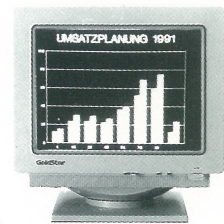

GoldStar

	1460 PLUS VGA - COLOR	1460 SSI MPR II, VGA - COLOR	1465 SSI MPR II, MULTI-SCAN
Diagonal Size	14"	14"	14"
Type	Multimode	Multimode/Low Radiation	Multimode/ Low Radiation
Tube Surface	Non-Glare	Non-Glare	Non-Glare
Display Area (H x V mm)	245 x 185	245 x 185	250 x 183
Display Resolution	IBM* 8514/A 1024 x 768 EVGA 800 x 600 VGA 640 x 480	IBM* 8514/A 1024 x 768 EVGA 800 x 600 VGA 640 x 480	IBM* 8514/A 1024 x 768 Ni EVGA 800 x 600 VGA 640 x 480
Dot Pitch	0,28 mm	0,28 mm	0,28 mm
Input Video Signal	RGB Analogue	RGB Analogue	RGB Analogue
Horizontal Scan Frequency	31,5 / 36,16 / 35,52 KHz	31,5 / 36,16 / 35,52 KHz	31,5 / 36,16 / 35,52 / 48 KHz
Vertical Scan Frequency	50 / 60 / 70 / 87 Hz	50 / 60 / 70 / 87 Hz	50 / 60 / 70 / 87 Hz
Bandwidth	45 MHz	45 MHz	65 MHz
Power Consumption	84 Watt, 110/230 V Switch	84 Watt, 110/230 V Switch	75 Watt, 110/230 V Switch
Front Controls	Power Contrast Brightness	Power Contrast Brightness	Power Contrast Brightness
Rear Controls	H/V Size H/V Position	H/V Size H/V Position	H/V Size H/V Position
Dimensions (W x D x H mm)	350 x 370 x 352	350 x 370 x 352	357 x 398 x 385
Accessories	Tilt / Swivel Stand Power Cable User Manual	Tilt / Swivel stand Power Cable User Manual	Tilt/ Swivel stand Power Cable User Manual